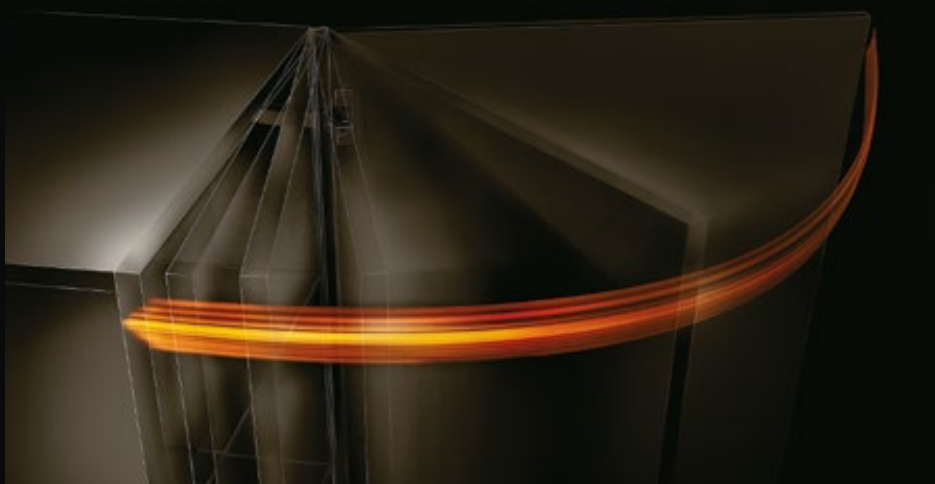

CLIP top BLUMOTION
in Onyx zwart

Beproefde CLIP top BLUMOTION-kwaliteit

Alles in één: Innovatieve techniek tot in de kleinste ruimte

Precies zoals bij een uurwerk. De in de scharniertop geïntegreerde BLUMOTION is een technisch verfijnde oplossing voor zacht en geruisloos sluiten van meubeldeuren.

Fascinerend bewegingscomfort voor elke deur

Door het ideale samenspel van het sluitmechanisme en BLUMOTION volstaat een zeer kleine zwaai al om te sluiten – zelfs bij kleine en lichte deuren.

Zacht en geruisloos sluiten ook bij kleine deuren

Voor een optimaal functioneren bij kleine of lichte deuren kan de BLUMOTION-functie uitgeschakeld worden.